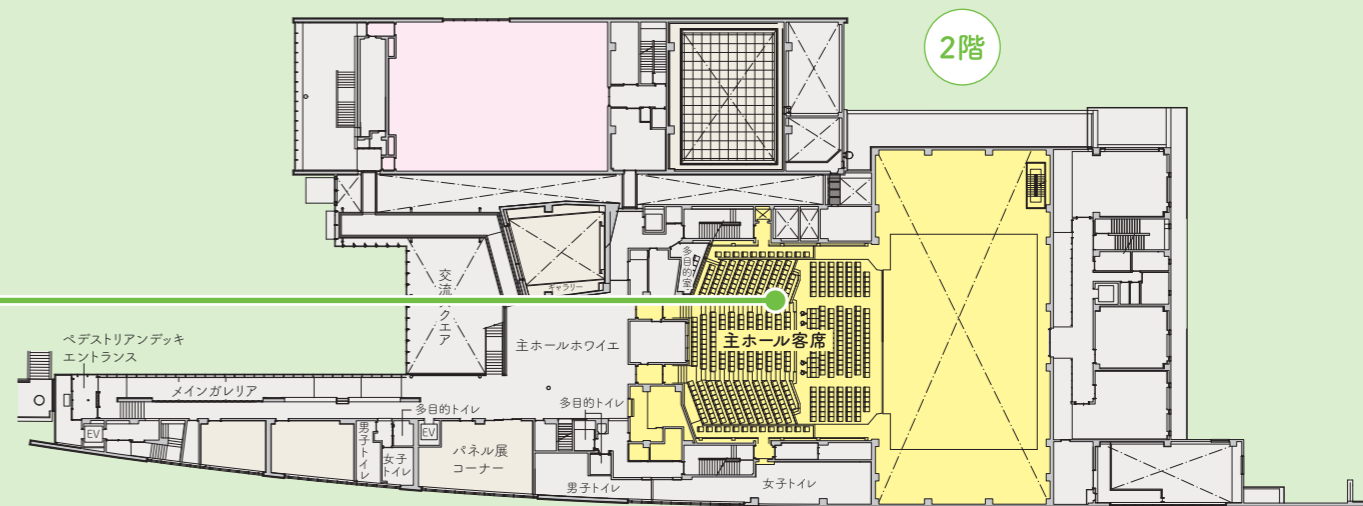

三遠南信流域都市圏の創生
～日本の県境連携先進モデル～

13:15～15:05

全体会

会場●穂の国とよはし芸術劇場PLAT 主ホール

司会●鈴木理香子

パネルディスカッション

テーマ「新ビジョンへの期待」

コーディネーター●公立大学法人静岡文化芸術大学 副学長／池上重弘

パネリスト●三遠南信地域連携ビジョン推進会議 会長／鈴木康友

●国土交通省中部地方整備局 企画部長／岩田美幸

●公益財団法人南信州・飯田産業センター 専務理事／萩本範文

●公益財団法人浜松・浜名湖ツーリズムビューロー 理事・事業本部長／前田忍

●国立大学法人豊橋技術科学大学 副学長／井上隆信

(敬称略・順不同)

15:25～17:15

分科会

「道」分科会

会場●ホテルアークリッシュ豊橋 5階 ザ・グレイスA

テーマ「中部圏の中核的都市圏となる地域基盤の形成」に向けて

コーディネーター●学校法人 愛知大学 教授／戸田敏行

アドバイザー●国土交通省中部地方整備局 道路部長／池口正晃

報告者●国土交通省中部地方整備局 浜松河川国道事務所長／田中里佳 ●株式会社 南信州新聞社 編集局記者／河原俊文

「技」分科会

会場●ホテルアソシア豊橋 5階 ザ・ボールルームA

テーマ「革新を取り込む産業創造圏の形成」に向けて

コーディネーター●国立大学法人 豊橋技術科学大学 理事・副学長／大貝 彰

アドバイザー●公益財団法人南信州・飯田産業センター 専務理事／萩本範文

報告者●豊橋市産業部 部長／稲田浩三 ●新城軽トラ市のんほいillot実行委員会ワーキンググループ サブリーダー／加藤久明

「風土」分科会

会場●ホテルアソシア豊橋 5階 ザ・ボールルームB

テーマ「流域文化創造圏の形成」に向けて

コーディネーター●学校法人 法政大学 教授／高柳俊男

アドバイザー●公益財団法人浜松・浜名湖ツーリズムビューロー 理事・事業本部長／前田忍

報告者●JR東海 飯田支店 支店長／大坂勝典 ●南信州広域連合事務局 事務局次長／松江良文

「住・人」分科会

会場●ホテルアークリッシュ豊橋 5階 ザ・グレイスB

テーマ「安全安心な広域生活圏の形成」、
「地域の持続的発展に向けた人材集積地の形成」に向けて

コーディネーター●公立大学法人 静岡文化芸術大学 副学長／池上重弘

アドバイザー●国立大学法人豊橋技術科学大学 副学長／井上隆信

報告者●LLP マリッジローカルコネクト 代表／木村彩香 ●NPO未来化プロジェクト 理事／川端務夢

(敬称略)

17:55～18:25

報告会

会場●ホテルアークリッシュ豊橋 4階 ザ・テラスルーム

司会●鈴木理香子

各分科会の報告、サミット宣言

18:30～20:00

交流会

会場●ホテルアークリッシュ豊橋 5階 ザ・グレイスA・B

司会●鈴木理香子

参加費●5,000円／人

三遠南信地域
住民セッション

10:00～〈会場●ホテルアソシア豊橋 5階 ザ・ボールルームC〉

三遠南信住民ネットワーク協議会を中心とした地域内の住民団体が意見交換を行います。

穂の国とよはし芸術劇場PLAT／ご案内図