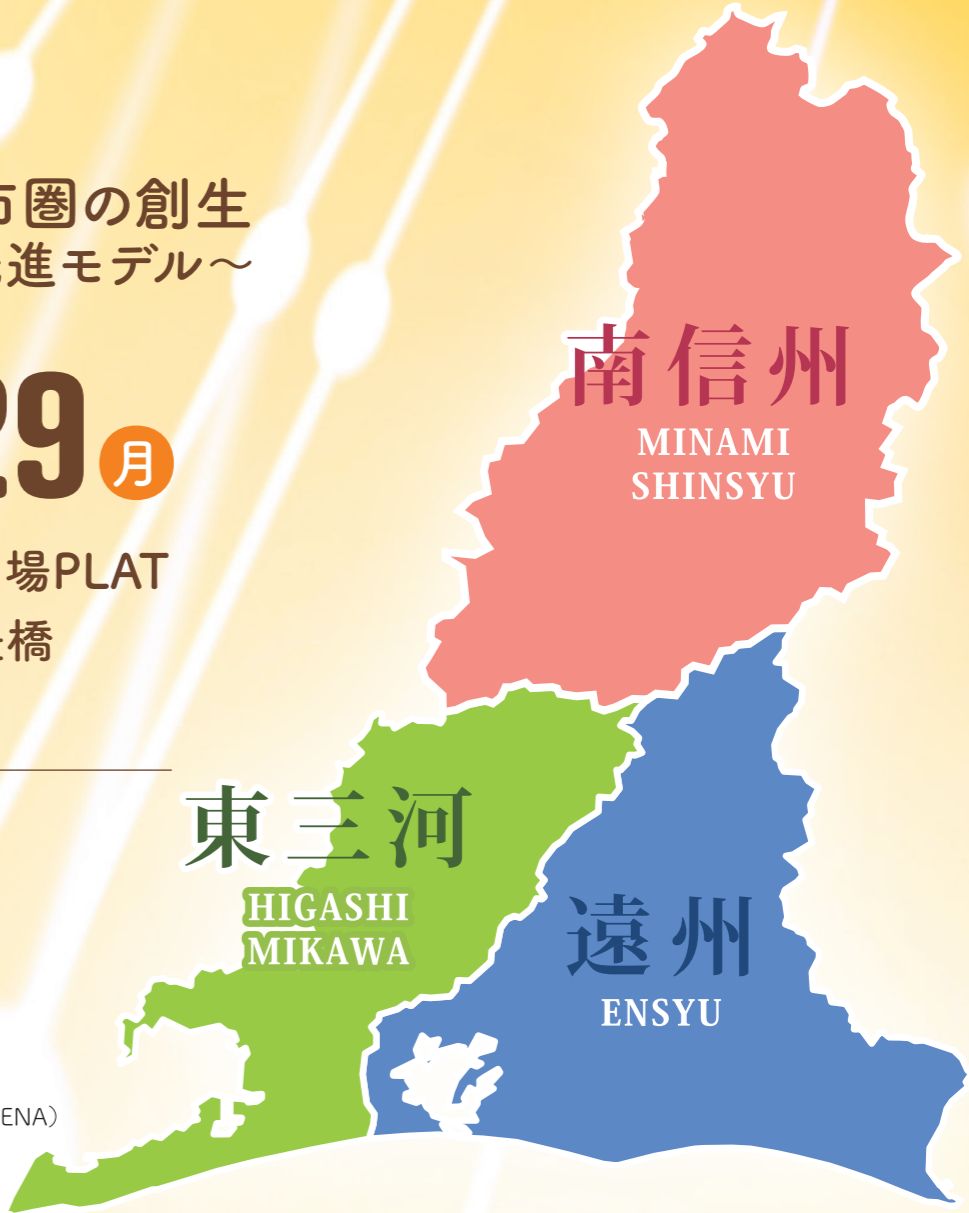

- 中部圏広域地方計画とインフラのストック効果(国土交通省 中部地方整備局)
- 軽トラ市に関する研究・取組(愛知大学 三遠南信地域連携研究センター・地域政策学部 戸田ゼミナール)
- 三遠南信地域のPRパンフレットコーナー

第26回
三遠南信
サミット
2018 in 東三河
プログラム

テーマ

三遠南信流域都市圏の創生
～日本の県境連携先進モデル～

2018.10.29 月

- 穂の国とよはし芸術劇場PLAT
- ホテルアークリッシュ豊橋
- ホテルアソシア豊橋

主催 ● 三遠南信地域連携ビジョン推進会議 (SENA)
 共催 ● 三遠南信地域経済開発協議会
 後援 ● 農林水産省・経済産業省・国土交通省

第26回
三遠南信
サミット
2018 in 東三河
プログラム

三遠南信地域（愛知県の東三河地域、静岡県の遠州地域、長野県の南信州地域）を一体的に振興するため、地域住民、大学・研究機関、経済界、行政が一堂に会し、議論を深めてきた三遠南信サミットは、平成5年度から毎年度開催し、今回第26回を迎えます。

サミットテーマ

三遠南信流域都市圏の創生
～日本の県境連携先進モデル～

13:15～15:05

全体会

会場●穂の国とよはし芸術劇場PLAT 主ホール

司会●鈴木理香子

パネルディスカッション

テーマ「新ビジョンへの期待」