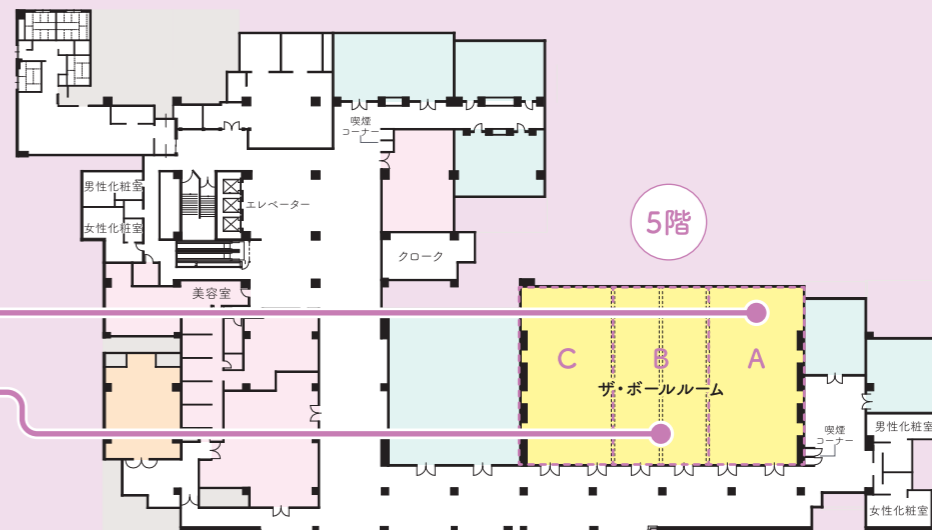

ホテル アソシア豊橋／ご案内図