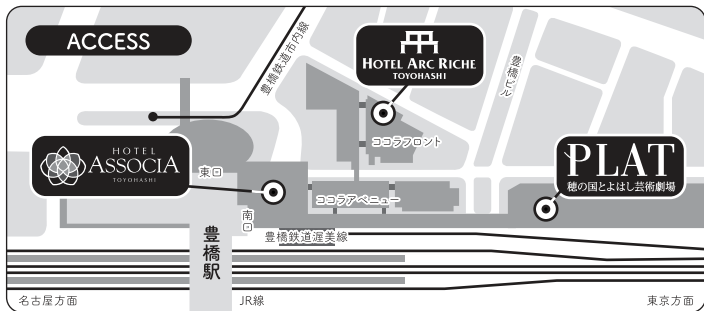

三遠南信地域（愛知県の東三河地域、静岡県の遠州地域、長野県の南信州地域）を一体的に振興するため、地域住民、大学・研究機関、経済界、行政が一堂に会し、議論を深めてきた三遠南信サミットは、平成5年度から毎年度開催し、今回第26回を迎えます。

今回は、「三遠南信流域都市圏の創生～日本の県境連携先進モデル～」をテーマに、第2次三遠南信地域連携ビジョンの基本的合意を目指すとともに、実効性のある取組につなげるために議論を深めます。

第26回
三遠南信
サミット
2018 in 東三河

全体会〈13:15～15:05〉

会場●穂の国とよはし芸術劇場PLAT 司会●鈴木理香子

パネルディスカッション

テーマ「**新ビジョンへの期待**」

コーディネーター（予定）●公立大学法人静岡文化芸術大学 副学長／池上重弘

パネリスト（予定）●三遠南信地域連携ビジョン推進会議 会長／鈴木康友

国土交通省中部地方整備局 企画部長／岩田美幸

公益財団法人南信州・飯田産業センター 専務理事／萩本範文

公益財団法人浜松・浜名湖ツーリズムビューロー 理事・事業本部長／前田忍

国立大学法人豊橋技術科学大学 副学長／井上隆信

分科会〈15:25～17:15〉

「道」分科会

テーマ「**中部圏の中核的都市圏となる地域基盤の形成**」に向けて

会場●ホテルアークリッシュ豊橋

「技」分科会

テーマ「**革新を取り込む産業創造圏の形成**」に向けて

会場●ホテルアソシア豊橋

「風土」分科会

テーマ「**流域文化創造圏の形成**」に向けて

会場●ホテルアソシア豊橋

「住・人」分科会

テーマ「**安全安心な広域生活圏の形成**」、「**地域の持続的発展に向けた人材集積地の形成**」に向けて

会場●ホテルアークリッシュ豊橋

報告会〈17:55～18:25〉

会場●ホテルアークリッシュ豊橋

各分科会の報告、サミット宣言

交流会〈18:30～20:00〉

会場●ホテルアークリッシュ豊橋

参加費●5,000円／人（※要事前申込）

三遠南信地域住民セッション〈10:00～〉

会場●ホテルアソシア豊橋

三遠南信住民ネットワーク協議会を中心とした地域内の住民団体が意見交換を行います。

穂の国とよはし芸術劇場PLAT

〒440-0887 愛知県豊橋市西小田原町123 / TEL.0532-39-8810

ホテルアークリッシュ豊橋

〒440-0888 愛知県豊橋市駅前大通1-55 / TEL.0532-51-1111

ホテルアソシア豊橋

〒440-0075 愛知県豊橋市花田町西宿 / TEL.0532-57-1010

※お車でお越しの方は、周辺の有料駐車場をご利用ください。

きりとり線 ✂

【交流会参加者専用 参加申込書】

平成30年10月22日(月)必着

住所			
氏名		電話番号	
所属		メールアドレス	

●交流会へ参加される方のみ、参加申込と参加費5,000円が必要です。

交流会へ参加される方は、住所・氏名・所属・日中連絡のつく電話番号・メールアドレスをメールで下記までお送りいただくか、FAXで下記まで送信してください。※なお、交流会に参加しない場合は、申込は不要です。

●参加費5,000円は平成30年10月22日(月)までに入金の確認ができるよう下記口座にお振込みください。

〈振込口座〉浜松信用金庫 本店営業部 普通口座 2102907 三遠南信地域連携ビジョン推進会議 会長 浜松市長 鈴木康友

送付先・お問い合わせ先

三遠南信地域連携ビジョン推進会議 (SENA) 事務局 〒430-8652 静岡県浜松市中区元城町103-2 浜松市企画調整部企画課内

TEL●053-457-2242 FAX●050-3730-1867 E-MAIL●sena@clear.ocn.ne.jp URL●http://www.sena-vision.jp/

※取得した個人情報は、三遠南信サミットの運営に関する業務にのみ使用し、その他の目的での使用又は第三者への提供はいたしません。