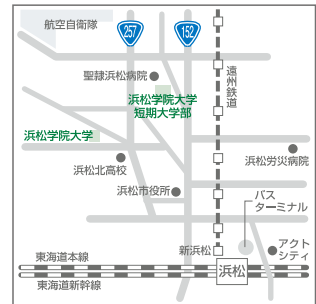

HGU
浜松学院大学・浜松学院大学短期大学部

一人ひとりの顔が見える大学

(大学) ●住所 / 〒432-8012 静岡県浜松市中区布橋3-2-3 ●TEL / 053-450-7000 ●FAX / 053-450-7110
(短大) ●住所 / 〒430-0906 静岡県浜松市中区住吉2-3-1 ●TEL / 053-473-6100 ●FAX / 053-473-6196
●URL / http://www.hgu.ac.jp/ ●E-mail / toiwase@hgu.ac.jp

TOKOHA
浜松大学 [学校法人 常葉学園]

「ビジネス・健康・栄養・子育て・スポーツ・医療」幅広く地域に
貢献できる人材を育成します。